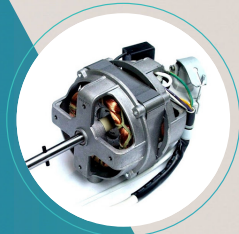

QUẠT ĐỨNG

ASF03A165

Công suất	: 55 W
Điện áp hoạt động	: 220 V ~ 50 Hz
Đường kính cánh	: 400 mm / 16 inch
Số cánh	: 05
Vật liệu cánh	: Nhựa AS
Lưu lượng gió	: 52.49 m³/p
Độ ồn	: < 60 dB
Màu sắc	: Trắng, Xám
Loại động cơ	: AC
Cấp độ gió	: 3 cấp
Chế độ gió	: Bình thường/ Tự nhiên/ Ngủ
Chế độ hẹn giờ	: 15 mức
Loại điều khiển	: Phím nhấn và Remote
Đóng gói	: 1 cái/ thùng
Kích thước thùng	: 580 x 190 x 465 mm
Khối lượng	: 7 Kg
Giá bán	: 1.431.818 đ

Giá bán chưa bao gồm VAT

Động cơ AC
100% dây đồng