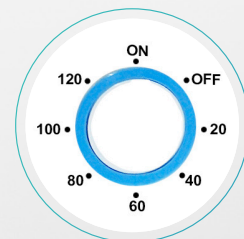

**Nút xoay
hẹn giờ**