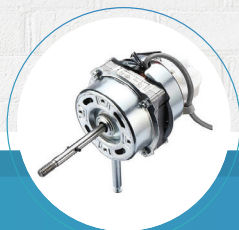

Động cơ AC
Bạc thau